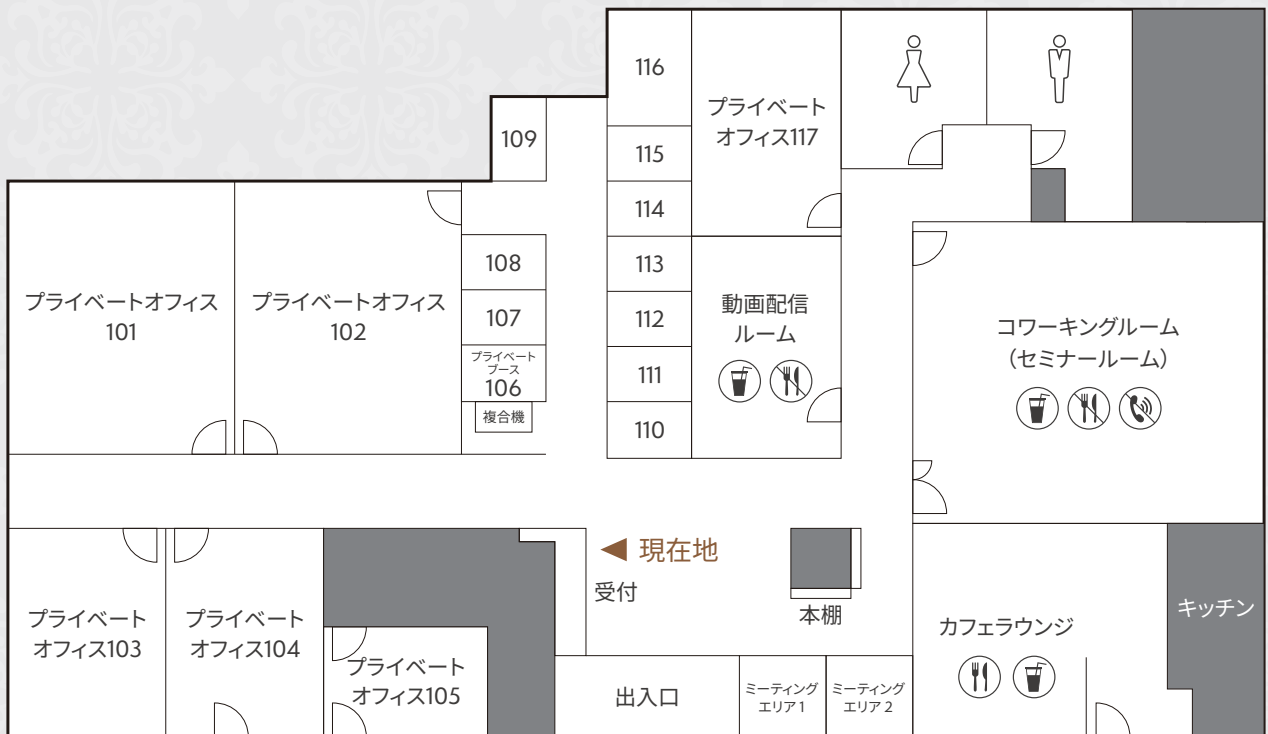

＊コワーキング利用料金は不要です
＊カフェラウンジのご利用は含まれておりません
＊ドリンクは別途ご用意いたします (4人/2,000～)
＊ゴミ袋をご利用の場合は別途必要です (880円/45ℓ1袋)

新幹線ご利用者は **10% OFF!**

＊オプション料金

ホワイトボード	500円/時間
モニター	500円/時間
プロジェクター・スクリーン貸出	500円/時間

フロアのご案内

FLOOR MAP

はじめてご利用のお客様へ